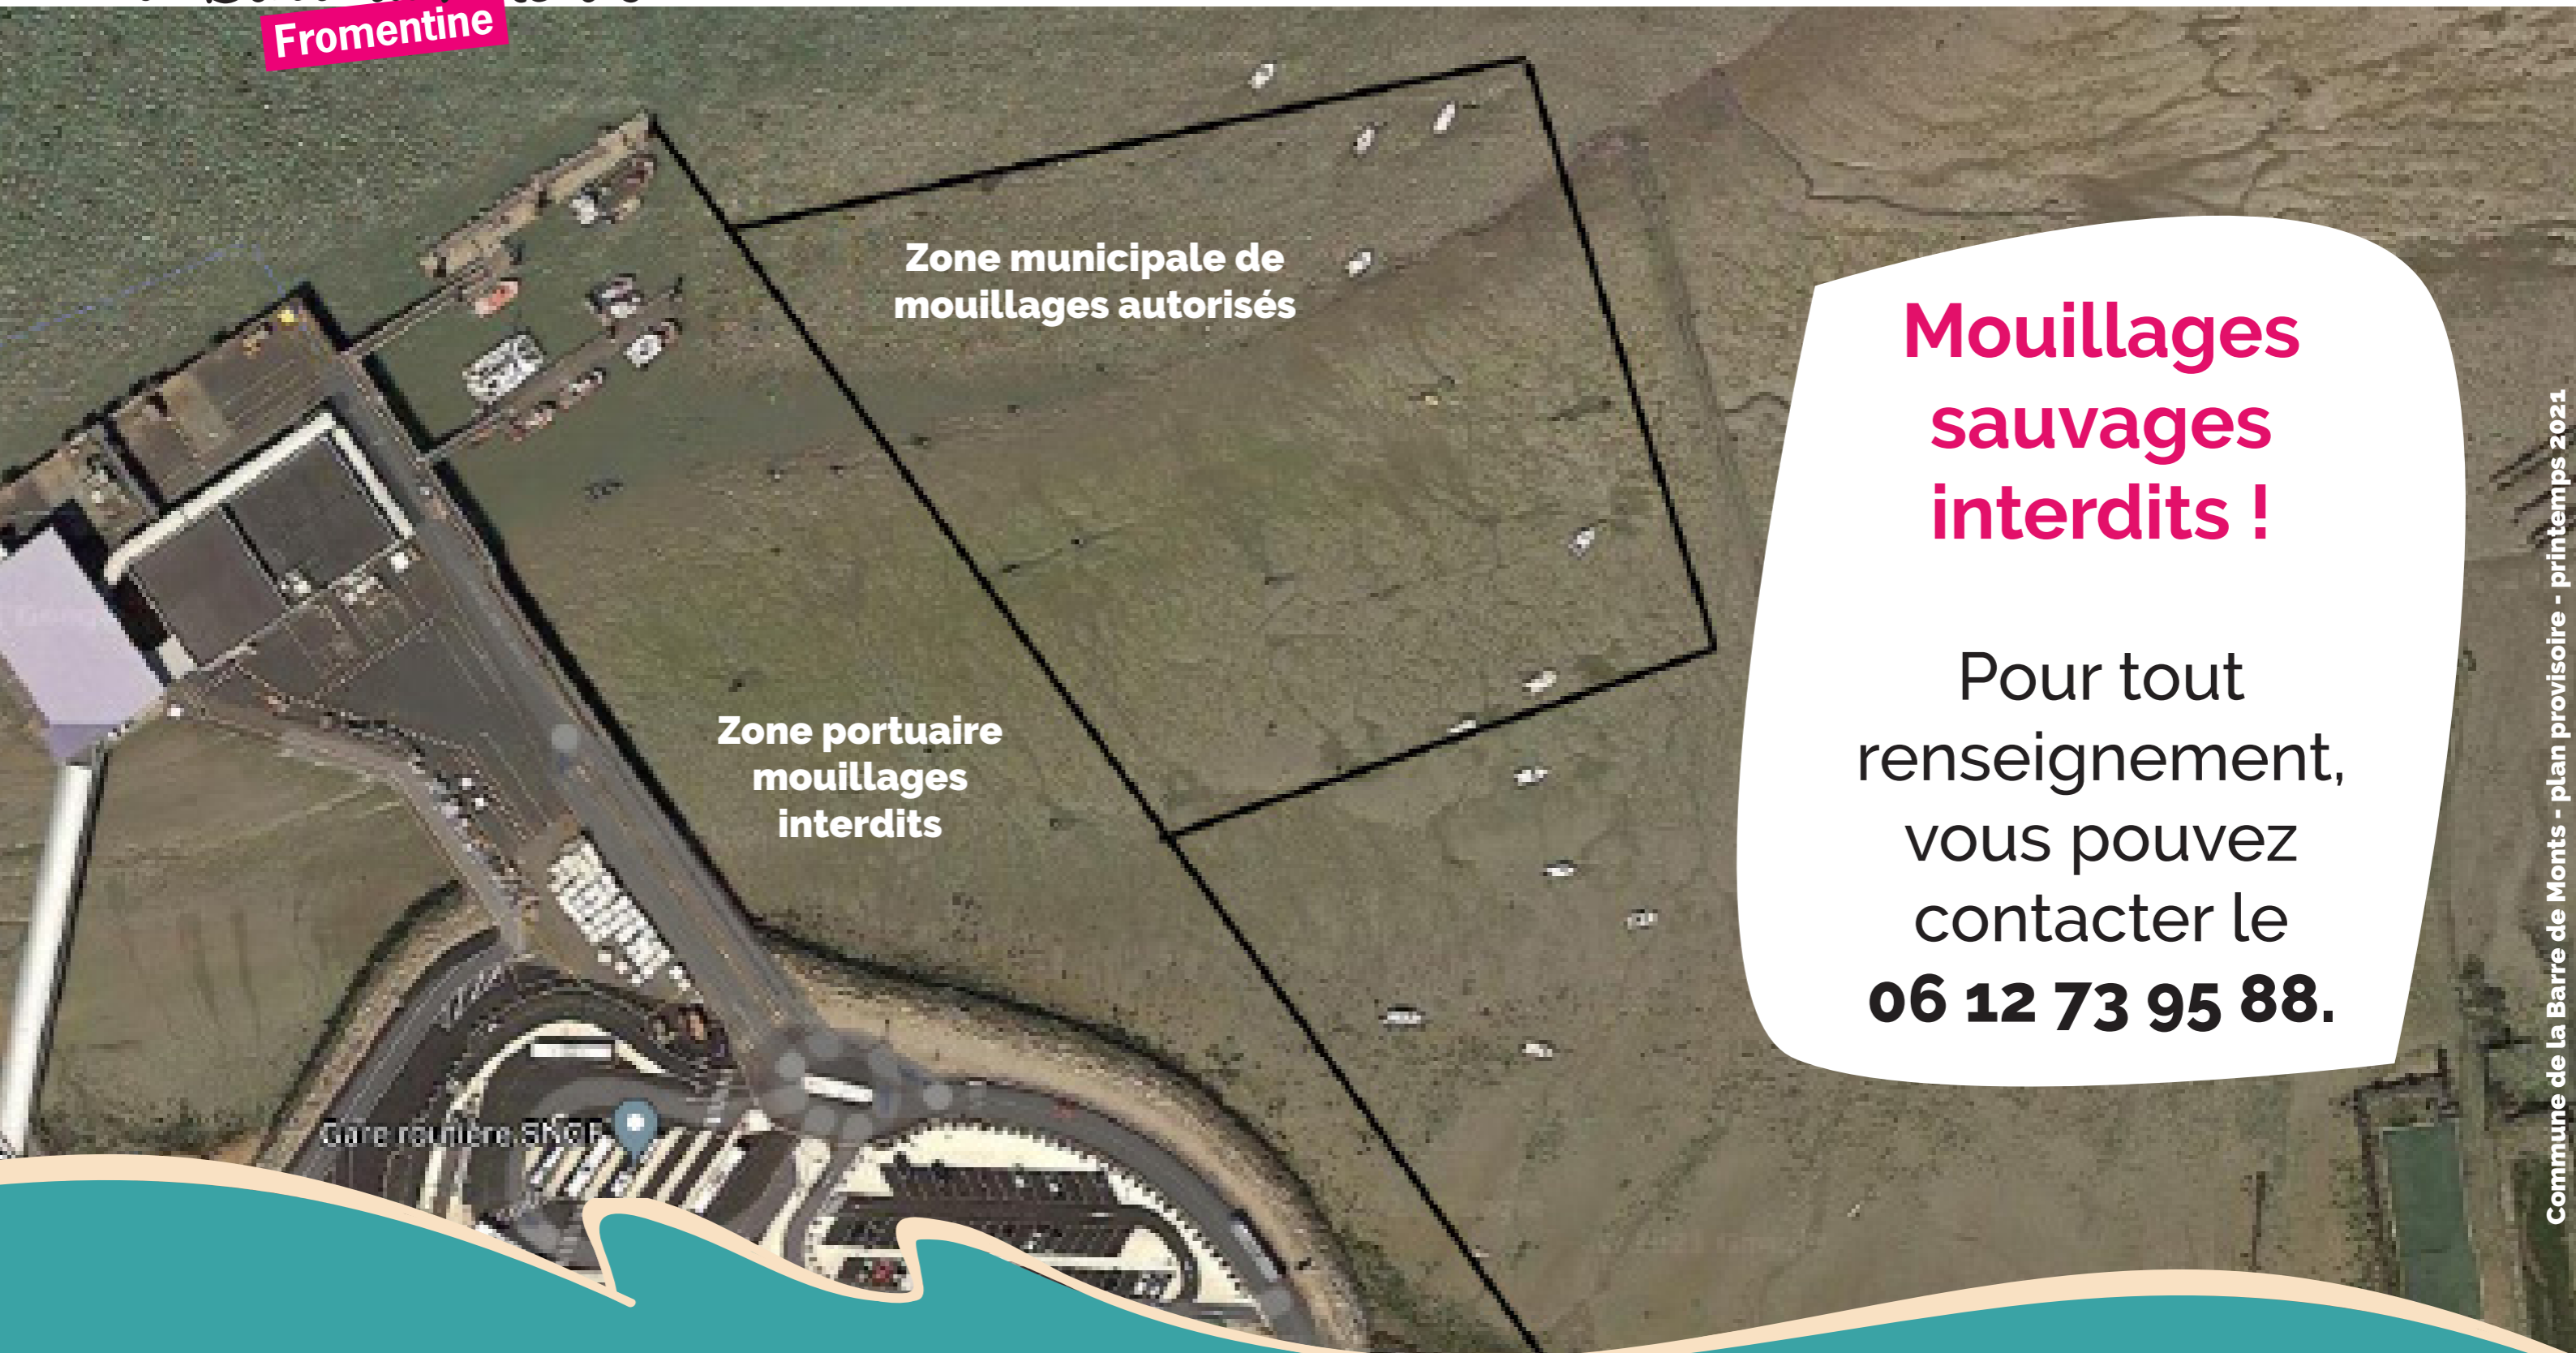

# ZONE MUNICIPALE DE MOUILLAGES AUTORISÉS

Zone municipale de  
mouillages autorisés

Zone portuaire  
mouillages  
interdits

Gare routière SHOP

**Mouillages  
sauvages  
interdits !**

Pour tout  
renseignement,  
vous pouvez  
contacter le  
**06 12 73 95 88.**